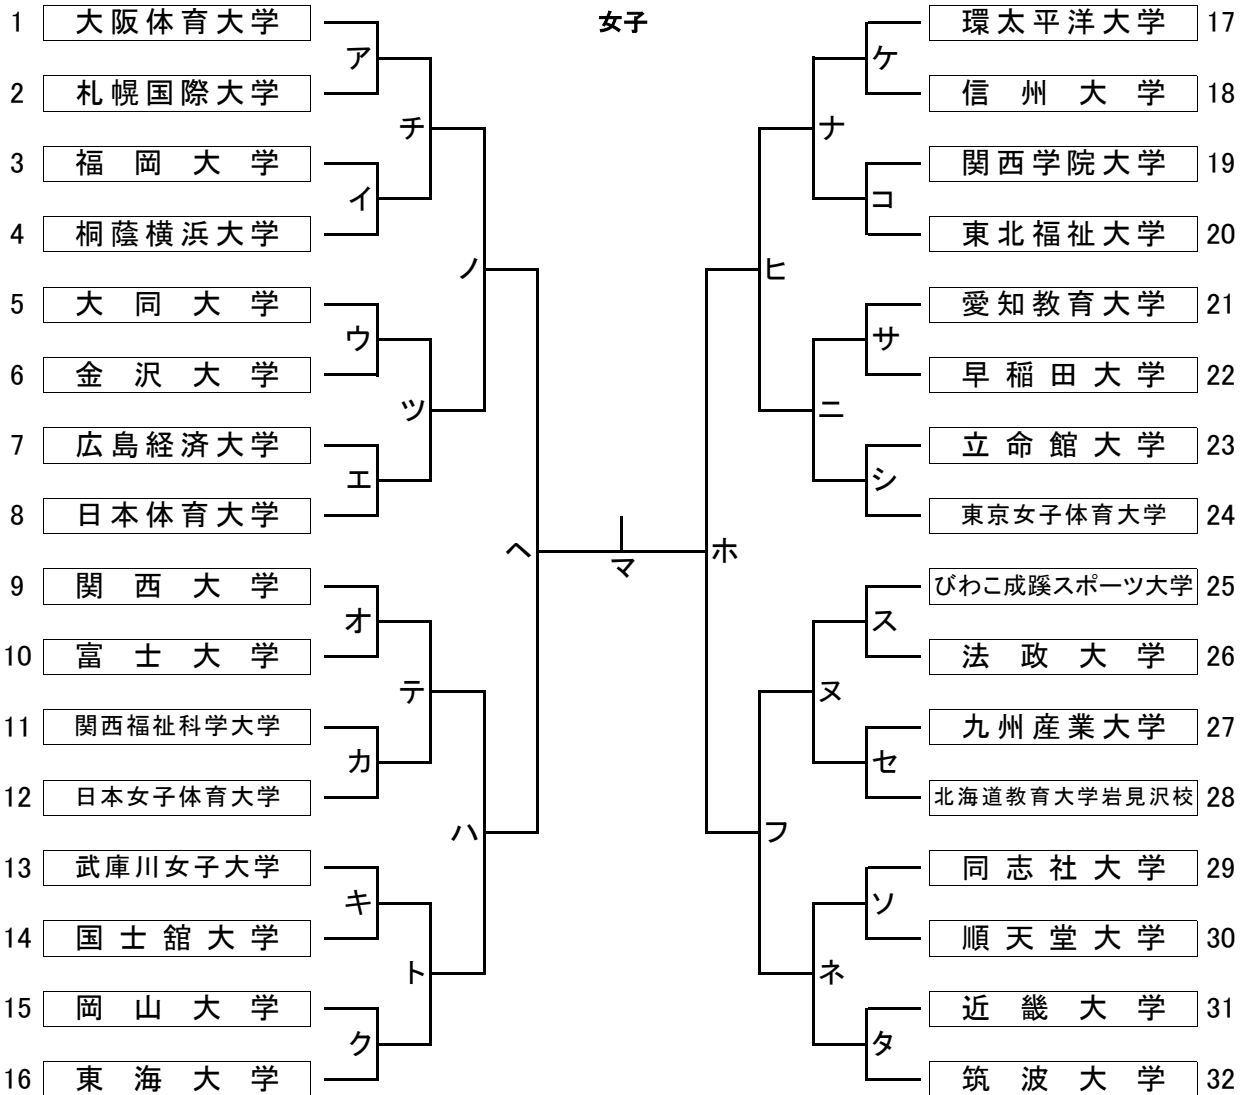

高松宮記念杯男子第67回・女子第60回  
 令和6年度全日本学生ハンドボール選手権大会 女子トーナメント表  
 2024年11月6日(水)～10日(日) 広島県立総合体育館他

参加大学一覧

1 北海道学連1(推)	札幌国際大学
2 北海道学連2(推)	北海道教育大学岩見沢校
3 東北学連1(推)	富士大学
4 東北学連28(推)	東北福祉大学
5 関東学連1(推)	筑波大学
6 関東学連2(推)	東海大学
7 関東学連3(推)	東京女子体育大学
8 関東学連4(推)	日本体育大学
9 関東学連5(推)	早稲田大学
10 関東学連6(推)	国土館大学
11 関東学連7(推)	桐蔭横浜大学
12 関東学連8(推)	順天堂大学
13 関東学連9(推)	日本女子体育大学
14 関東学連10(推)	法政大学
15 北信越学連1(推)	信州大学
16 北信越学連2(推)	金沢大学

シード

17 東海学連1(推)	愛知教育大学
18 東海学連2(推)	大同大学
19 関西学連1	大阪体育大学
20 関西学連2	関西大学
21 関西学連3	びわこ成蹊スポーツ大学
22 関西学連4	武庫川女子大学
23 関西学連5	同志社大学
24 関西学連6	関西学院大学
25 関西学連7	近畿大学
26 関西学連8(推)	立命館大学
27 関西学連9(推)	関西福祉科学大学
28 中四国学連1	環太平洋大学
29 中四国学連2(推)	広島経済大学
30 中四国学連3(推)	岡山大学
31 九州学連1(推)	福岡大学
32 九州学連2(推)	九州産業大学