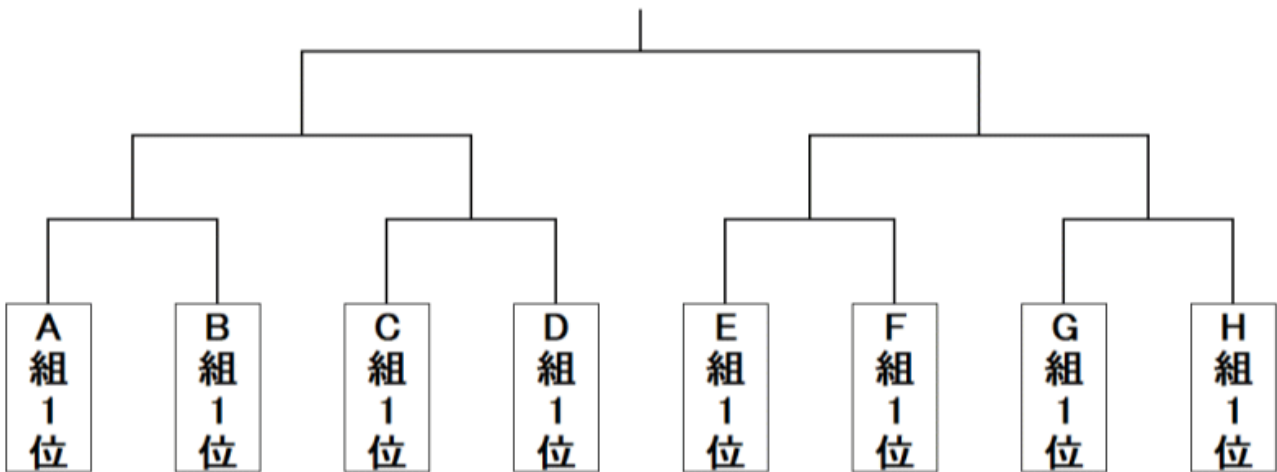

参加校・組合せ

男子の部	1	2	3	4
Aブロック	関西学院大学(関西)	朝日大学(東海)	同志社大学(関西)	びわこ成蹊スポーツ大学(関西)
Bブロック	福岡大学(九州)	高松大学(中四国)	桃山学院大学(関西)	愛知産業大学(東海)
Cブロック	名城大学(東海)	関西福祉科学大学(関西)	広島大学(中四国)	九州共立大学(九州)
Dブロック	大阪体育大学(関西)	中部大学(東海)	九州産業大学(九州)	立命館大学(関西)
Eブロック	大同大学(東海)	環太平洋大学(中四国)	天理大学(関西)	琉球大学(九州)
Fブロック	関西大学(関西)	鹿児島大学(九州)	松山大学(中四国)	龍谷大学(関西)
Gブロック	大阪経済大学(関西)	岐阜聖徳学園大学(東海)	西南学院大学(九州)	京都産業大学(関西)
Hブロック	中京大学(東海)	広島経済大学(中四国)	京都大学(関西)	甲南大学(関西)

女子の部	1	2	3	4
aブロック	大阪体育大学(関西)	香川大学(中四国)	福岡大学(九州)	武庫川女子大学(関西)
bブロック	関西大学(関西)	同志社大学(関西)	西南学院大学(九州)	愛知教育大学(東海)
cブロック	関西学院大学(関西)	大同大学(東海)	びわこ成蹊スポーツ大学(関西)	立命館大学(関西)
dブロック	環太平洋大学(中四国)	近畿大学(関西)	九州産業大学(九州)	中京大学(東海)

※組合せ抽選会は、6月8日(土)に東京で開催され、上記のように組み合わせが決定しました。

決勝トーナメント

男子の部

女子の部

2 0 2 4 西 日 本 イ ン カ レ 日 程

6月20日更新

8月11日(日)		8月11日(日)		8月11日(日)		
時間・会場	会場	時間・会場	会場	時間・会場	会場	
09:00~12:00	Aコート	09:00~12:00	Bコート	09:00~12:00	Dコート	
	会場準備	09:00~12:00	会場準備	09:00~12:00	会場準備	
		10:00~10:50	審判・TO会議(多目的ジム)			
13:00~14:00	関学大 A びわこ	13:00~14:00	名城大 C 九共大	大同大 E 琉球大	13:00~14:00	大経大 G 京産大
14:50~15:50	朝日大 A 同志社	14:20~15:20	福科大 C 広島大	環太大 E 天理大	14:50~15:50	岐聖大 G 西南学
16:40~17:40	福岡大 B 愛産大	15:40~16:40	大体大 D 立命館	関西大 F 龍谷大	16:40~17:40	中京大 H 甲南大
18:30~19:30	高松大 B 桃学大	17:00~18:00	中部大 D 九産大	鹿児島 F 松山大	18:30~19:30	広経大 H 京産大
	9時開館 22時閉館		9時開館 21時閉館	9時開館 21時閉館		9時開館 21時閉館