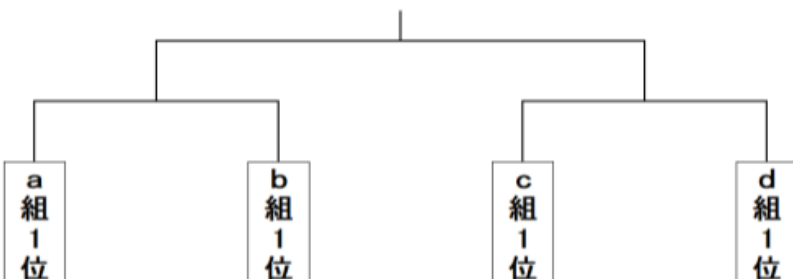

女子の部	1	2	3	4
aブロック	大阪体育大学(関西)	香川大学(中四国)	福岡大学(九州)	武庫川女子大学(関西)
bブロック	関西大学(関西)	同志社大学(関西)	西南学院大学(九州)	愛知教育大学(東海)
cブロック	関西学院大学(関西)	大同大学(東海)	びわこ成蹊スポーツ大学(関西)	立命館大学(関西)
dブロック	環太平洋大学(中四国)	近畿大学(関西)	九州産業大学(九州)	中京大学(東海)

※組合せ抽選会は、6月8日(土)に東京で開催され、上記のように組み合わせが決定しました。

決勝トーナメント

男子の部

女子の部

2 0 2 4 西 日 本 イ ン カ レ 日 程

6月20日更新

8月11日(日)		8月11日(日)		8月11日(日)		
時間・会場	会場	時間・会場	会場	時間・会場	会場	
09:00~12:00	Aコート	09:00~12:00	Bコート	09:00~12:00	Dコート	
	会場準備	09:00~12:00	会場準備	09:00~12:00	会場準備	
		10:00~10:50	審判・TO会議(多目的ジム)			
13:00~14:00	関学大 A びわこ	13:00~14:00	名城大 C 九共大	大同大 E 琉球大	13:00~14:00	大経大 G 京産大
14:50~15:50	朝日大 A 同志社	14:20~15:20	福科大 C 広島大	環太大 E 天理大	14:50~15:50	岐聖大 G 西南学
16:40~17:40	福岡大 B 愛産大	15:40~16:40	大体大 D 立命館	関西大 F 龍谷大	16:40~17:40	中京大 H 甲南大
18:30~19:30	高松大 B 桃学大	17:00~18:00	中部大 D 九産大	鹿児島 F 松山大	18:30~19:30	広経大 H 京産大
	9時開館 22時閉館		9時開館 21時閉館	9時開館 21時閉館		9時開館 21時閉館